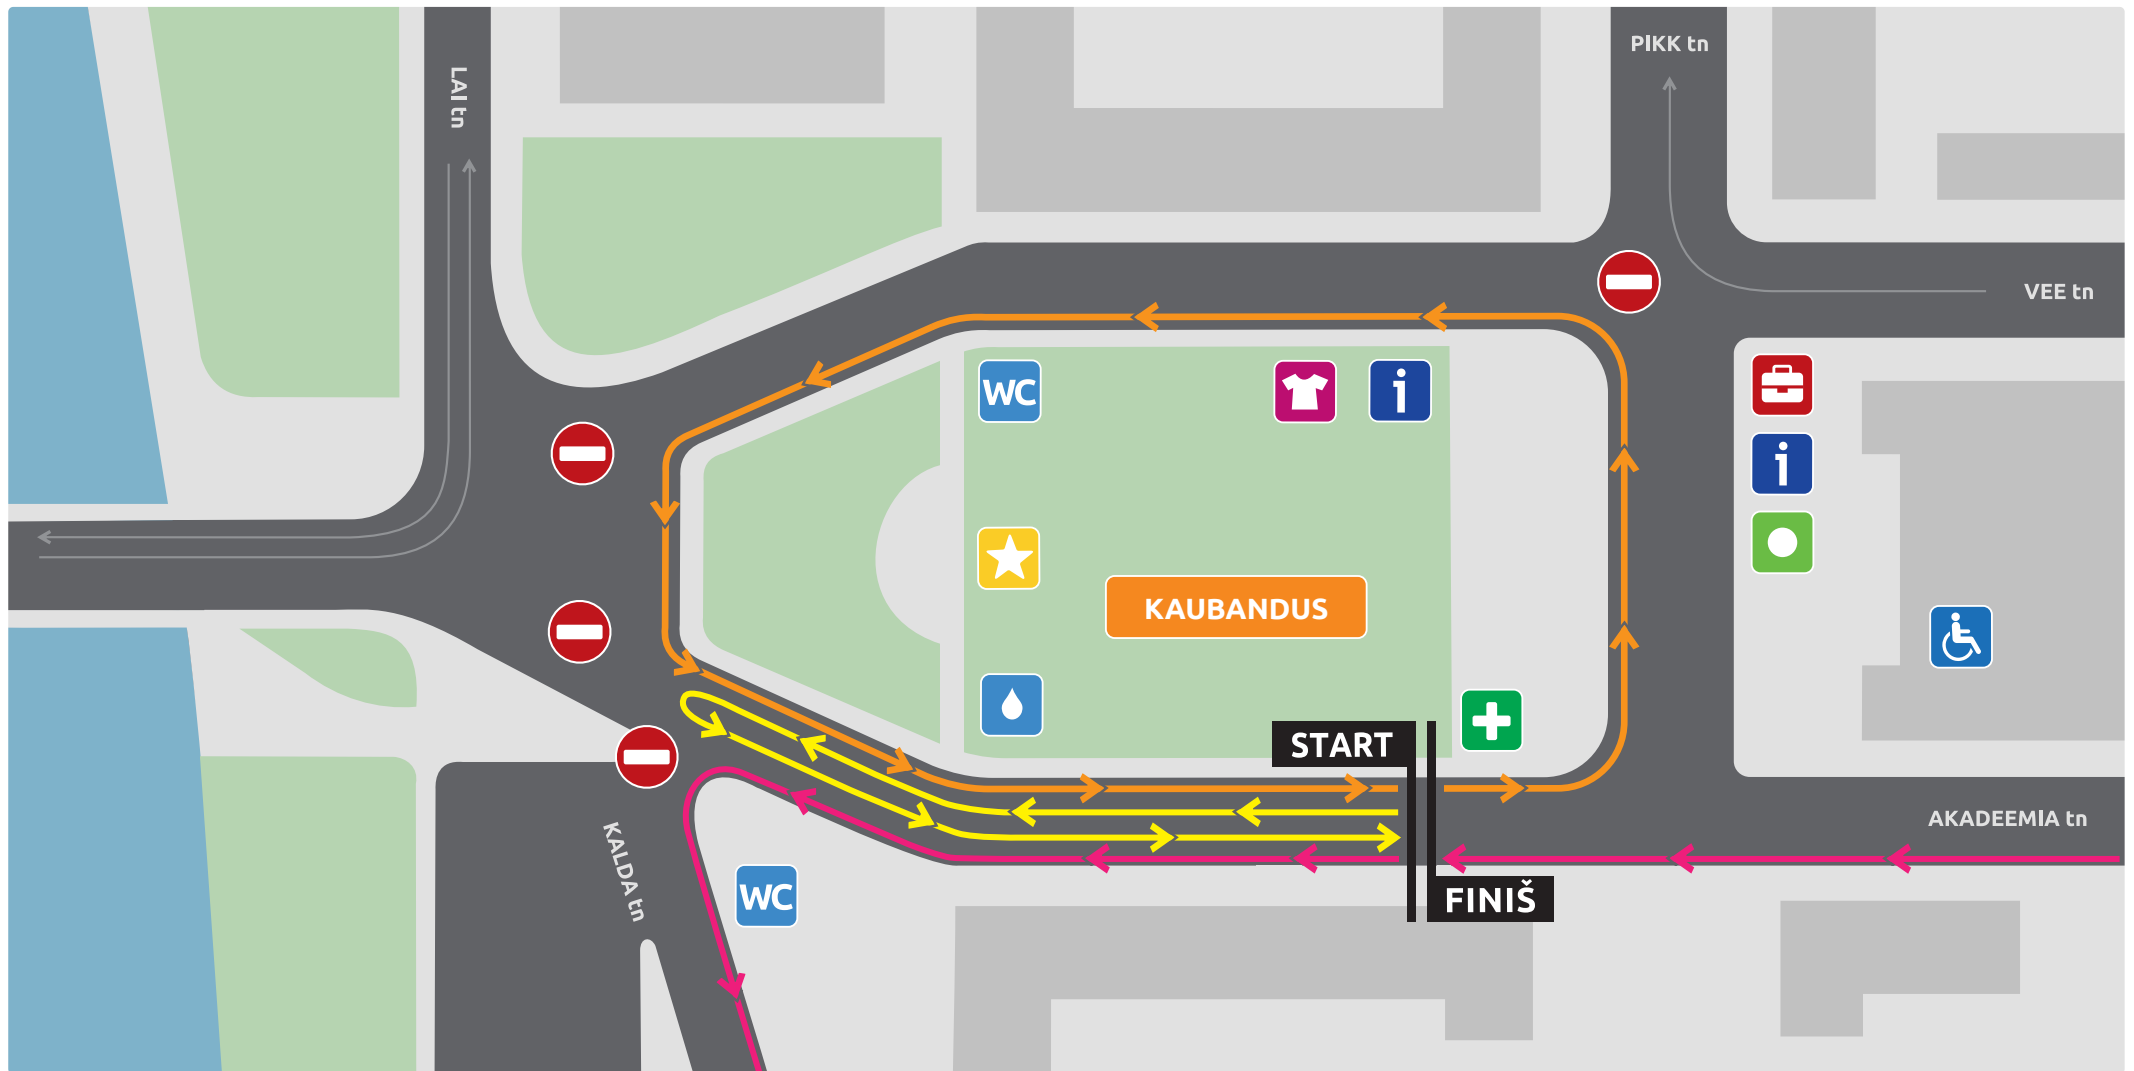

VÕISTLUSKESKUS - LAUPÄEV

→ 2-5 aastased

→ 6-11 aastased

→ ÕHTUJOOKS

2x → RATASTOOLISÕIT

Pakihoid

Vesi

Lava