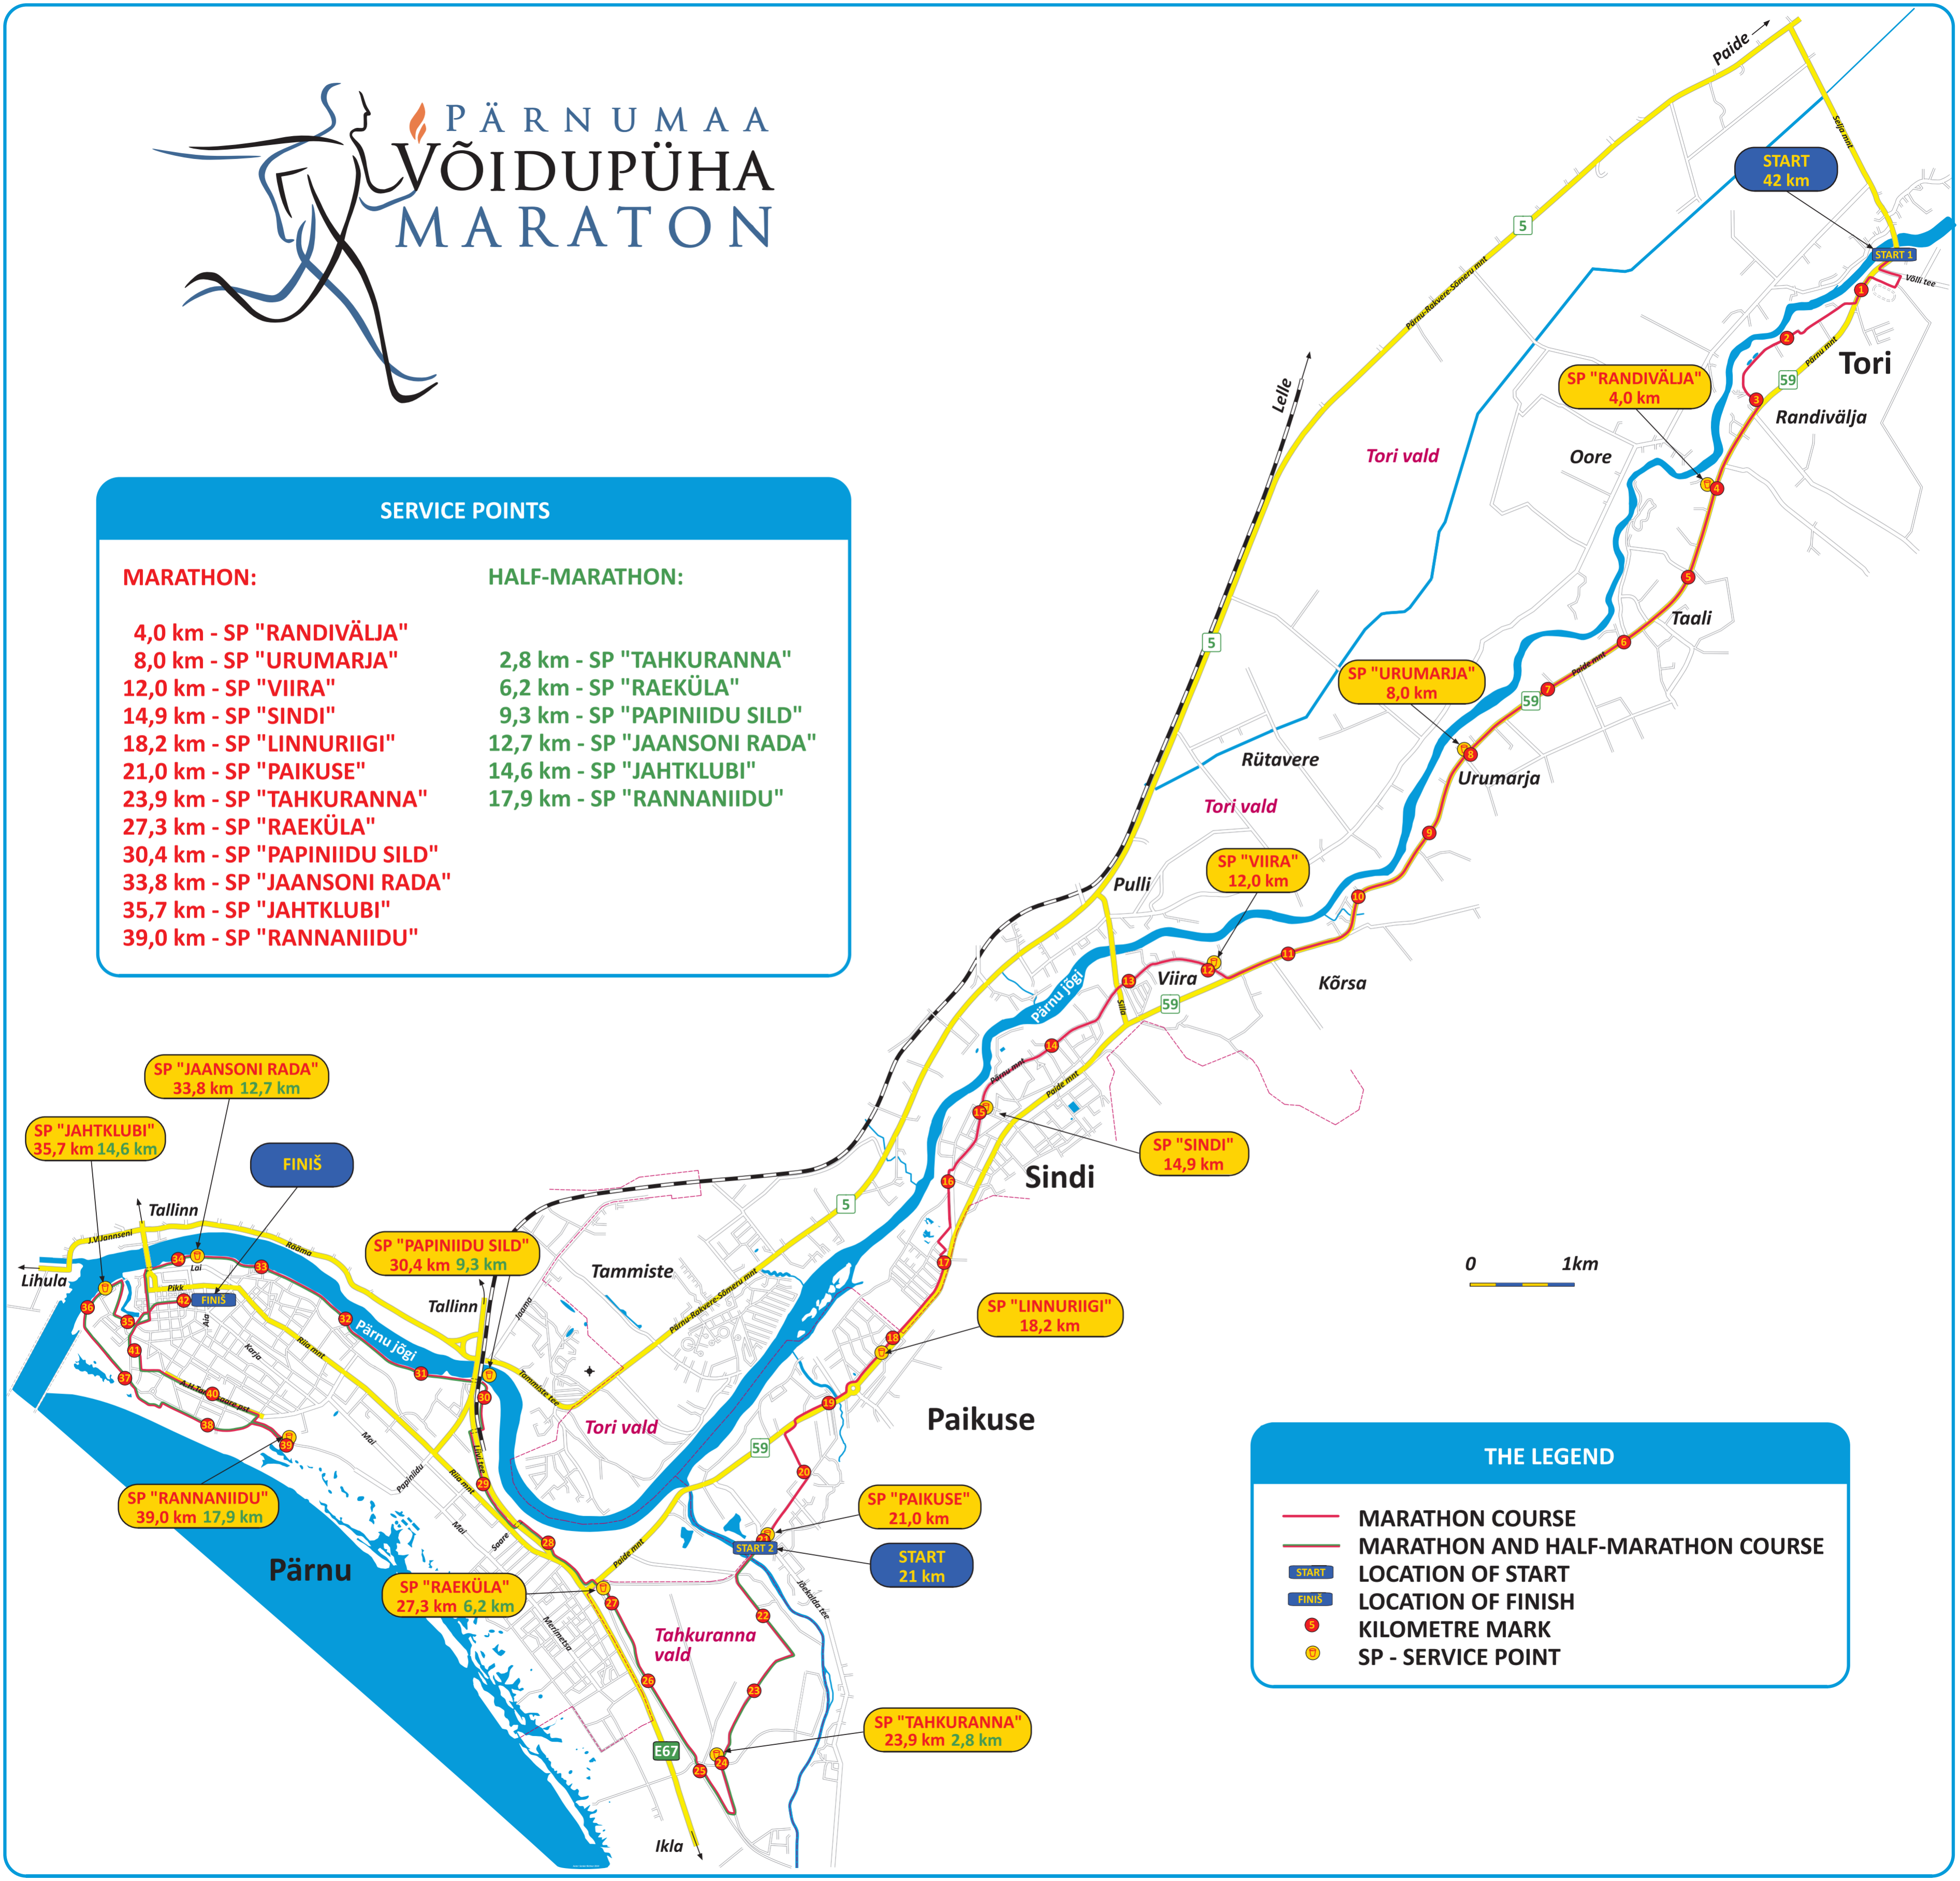

PÄRNUMAA VÕIDUPÜHA MARATON

SERVICE POINTS

MARATHON:

- 4,0 km - SP "RANDIVÄLJA"
- 8,0 km - SP "URUMARJA"
- 12,0 km - SP "VIIRA"
- 14,9 km - SP "SINDI"
- 18,2 km - SP "LINNURIIGI"
- 21,0 km - SP "PAIKUSE"
- 23,9 km - SP "TAHKURANNA"
- 27,3 km - SP "RAEKÜLA"
- 30,4 km - SP "PAPINIIDU SILD"
- 33,8 km - SP "JAANSONI RADA"
- 35,7 km - SP "JAHTKLUBI"
- 39,0 km - SP "RANNANIIDU"

HALF-MARATHON:

- 2,8 km - SP "TAHKURANNA"
- 6,2 km - SP "RAEKÜLA"
- 9,3 km - SP "PAPINIIDU SILD"
- 12,7 km - SP "JAANSONI RADA"
- 14,6 km - SP "JAHTKLUBI"
- 17,9 km - SP "RANNANIIDU"

THE LEGEND

- MARATHON COURSE
- MARATHON AND HALF-MARATHON COURSE
- START LOCATION OF START
- FINIŠ LOCATION OF FINISH
- KILOMETRE MARK
- SP - SERVICE POINT