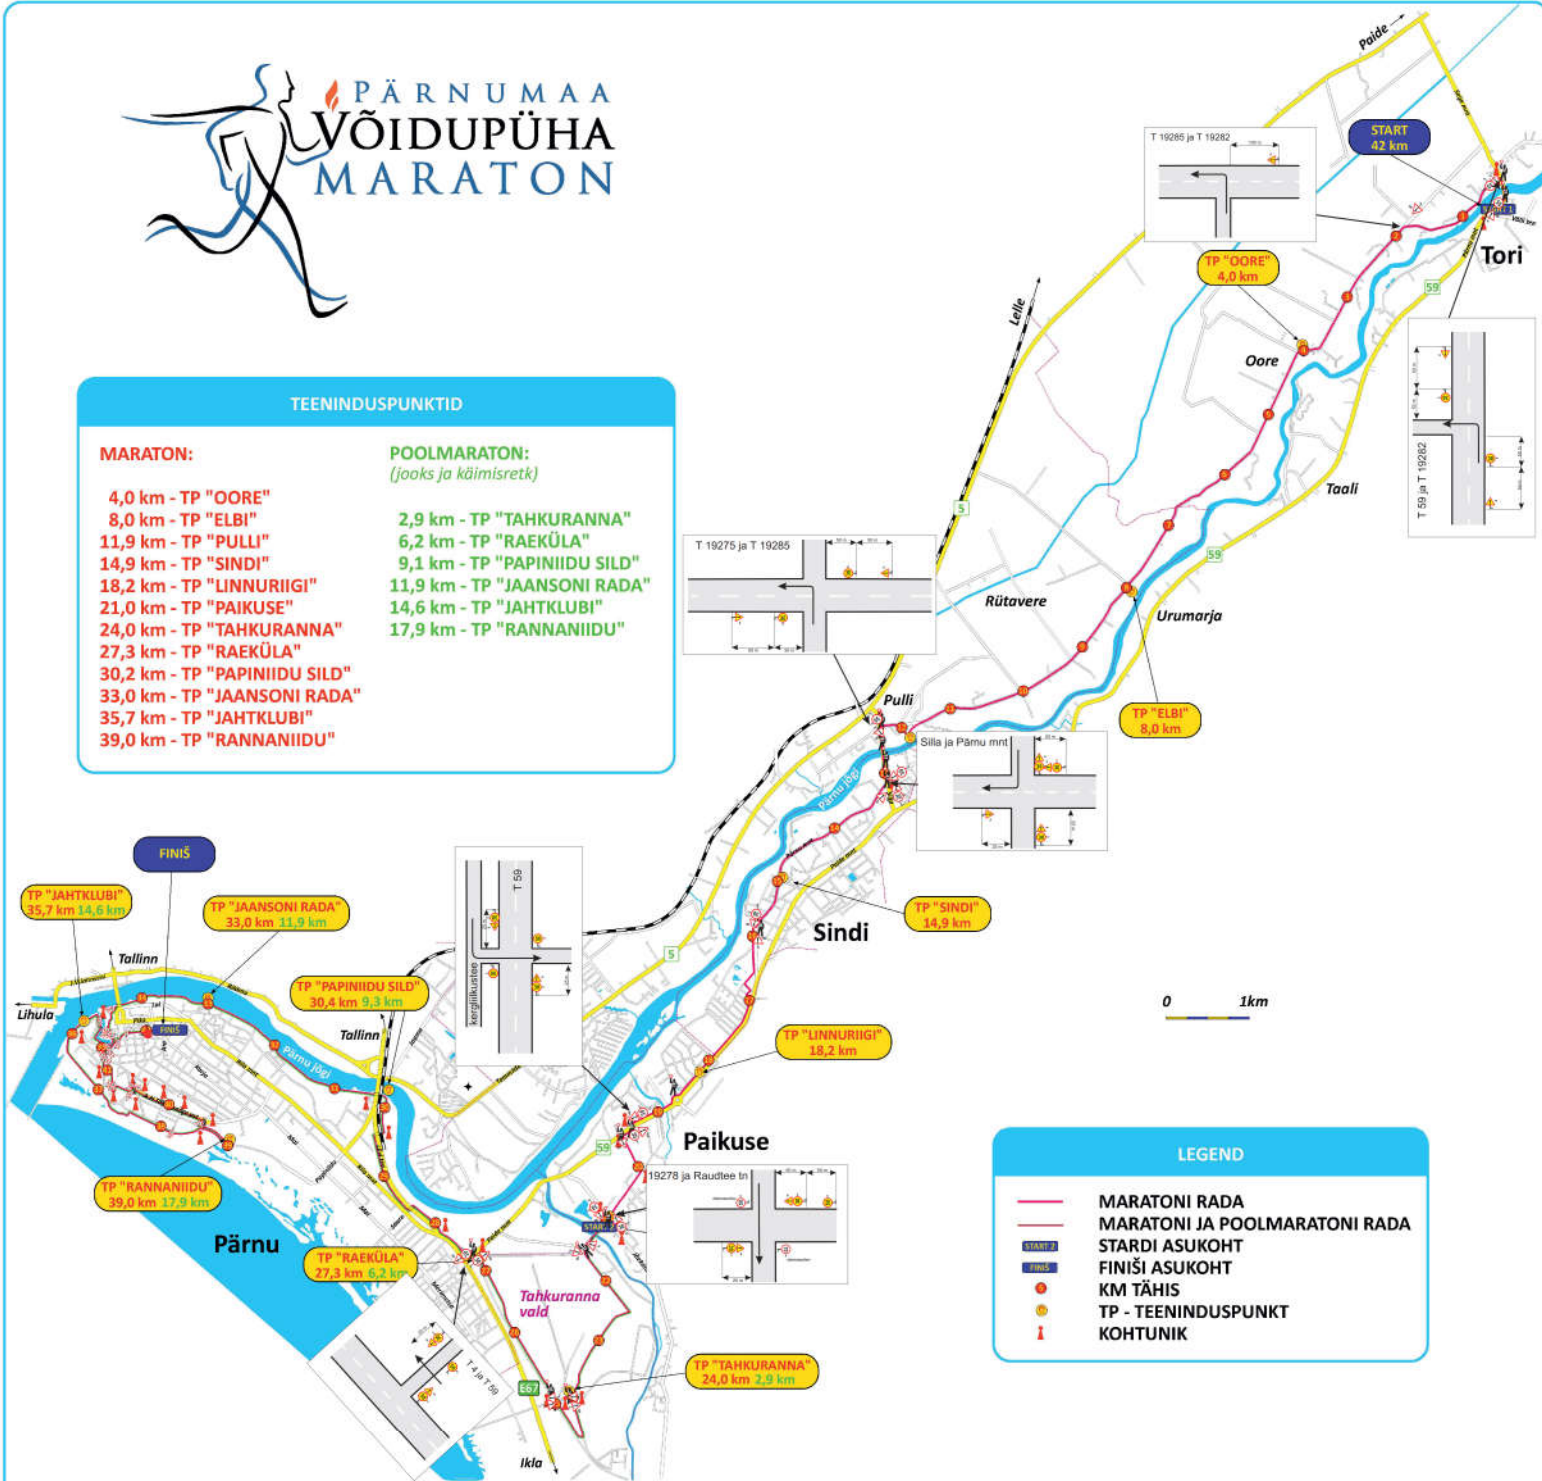

POOLMARATON: (jooks ja käimisretk)

- 2,9 km - TP "TAHKURANNA"
- 6,2 km - TP "RAEKÜLA"
- 9,1 km - TP "PAPINIIDU SILD"
- 11,9 km - TP "JAANSONI RADA"
- 14,6 km - TP "JAHTKLUBI"
- 17,9 km - TP "RANNANIIDU"