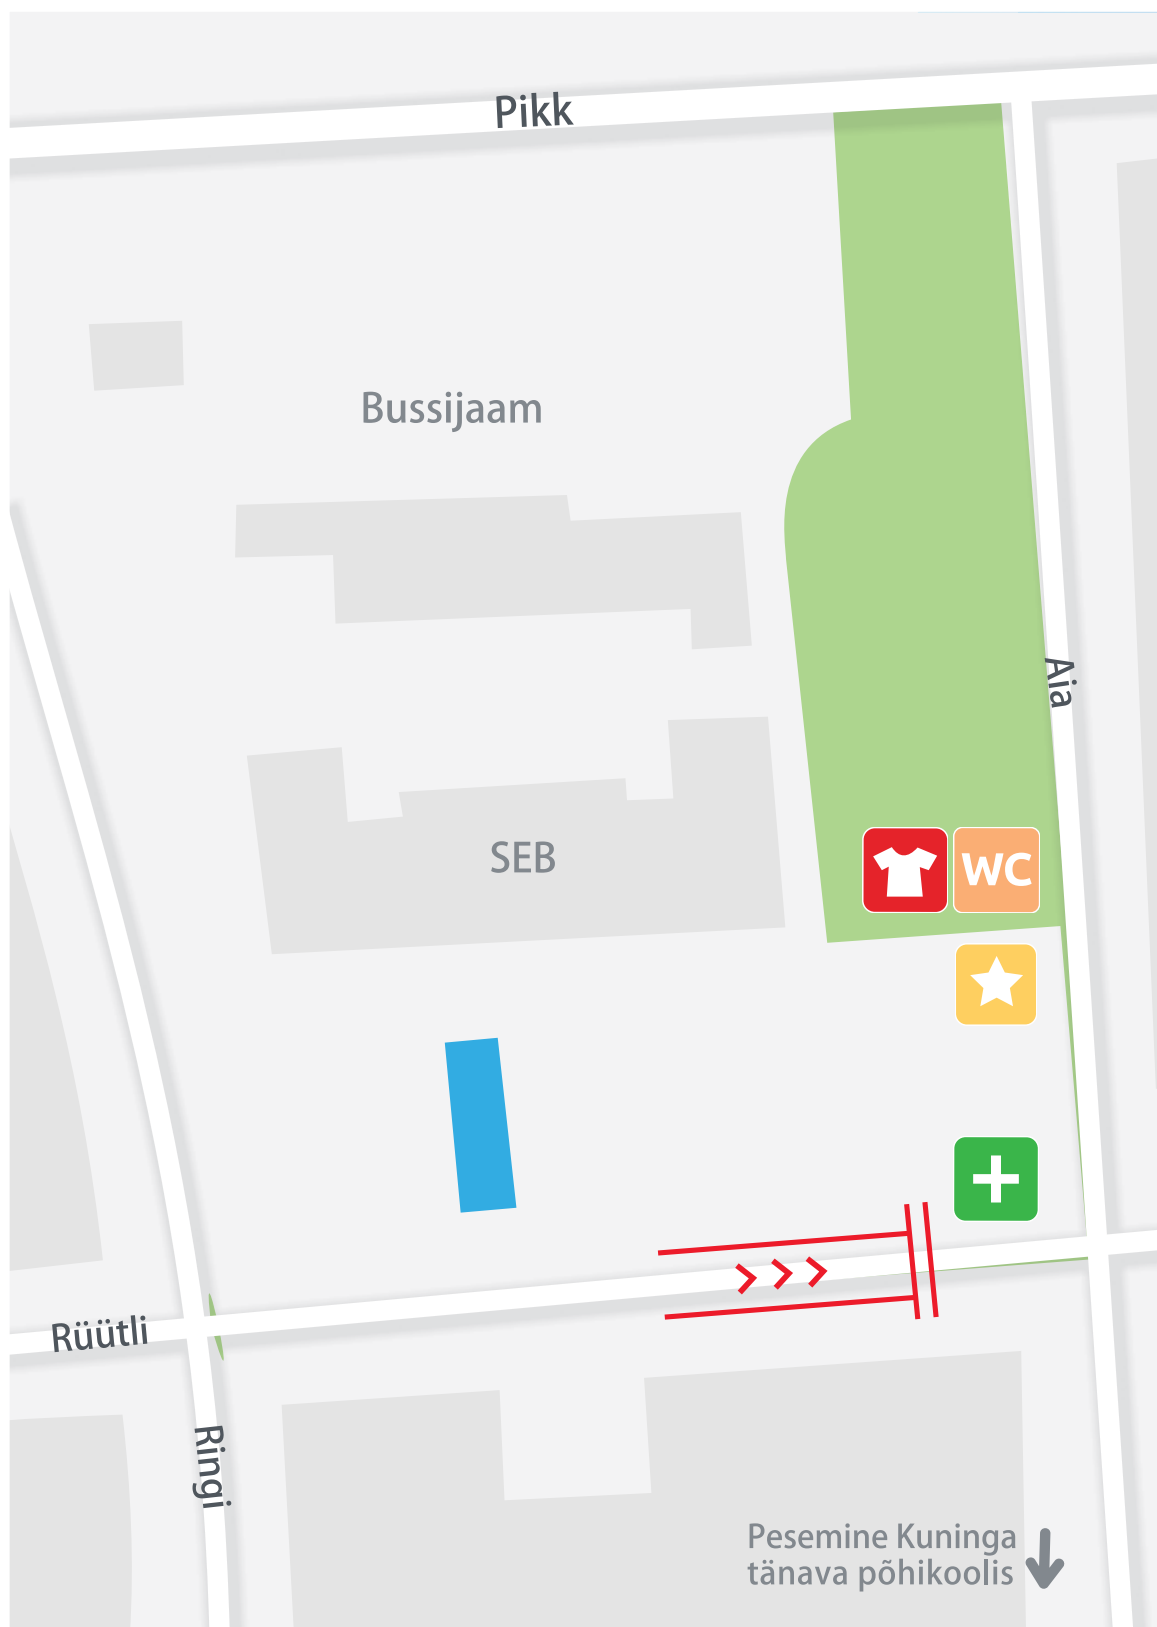

Iseseisvuse väljaku võistluskeskus

Lilleturu ja hotell "Pärnu" kõrval

Finiš

Autasustamine

Esmaabi

Pakihoid

Riietumine