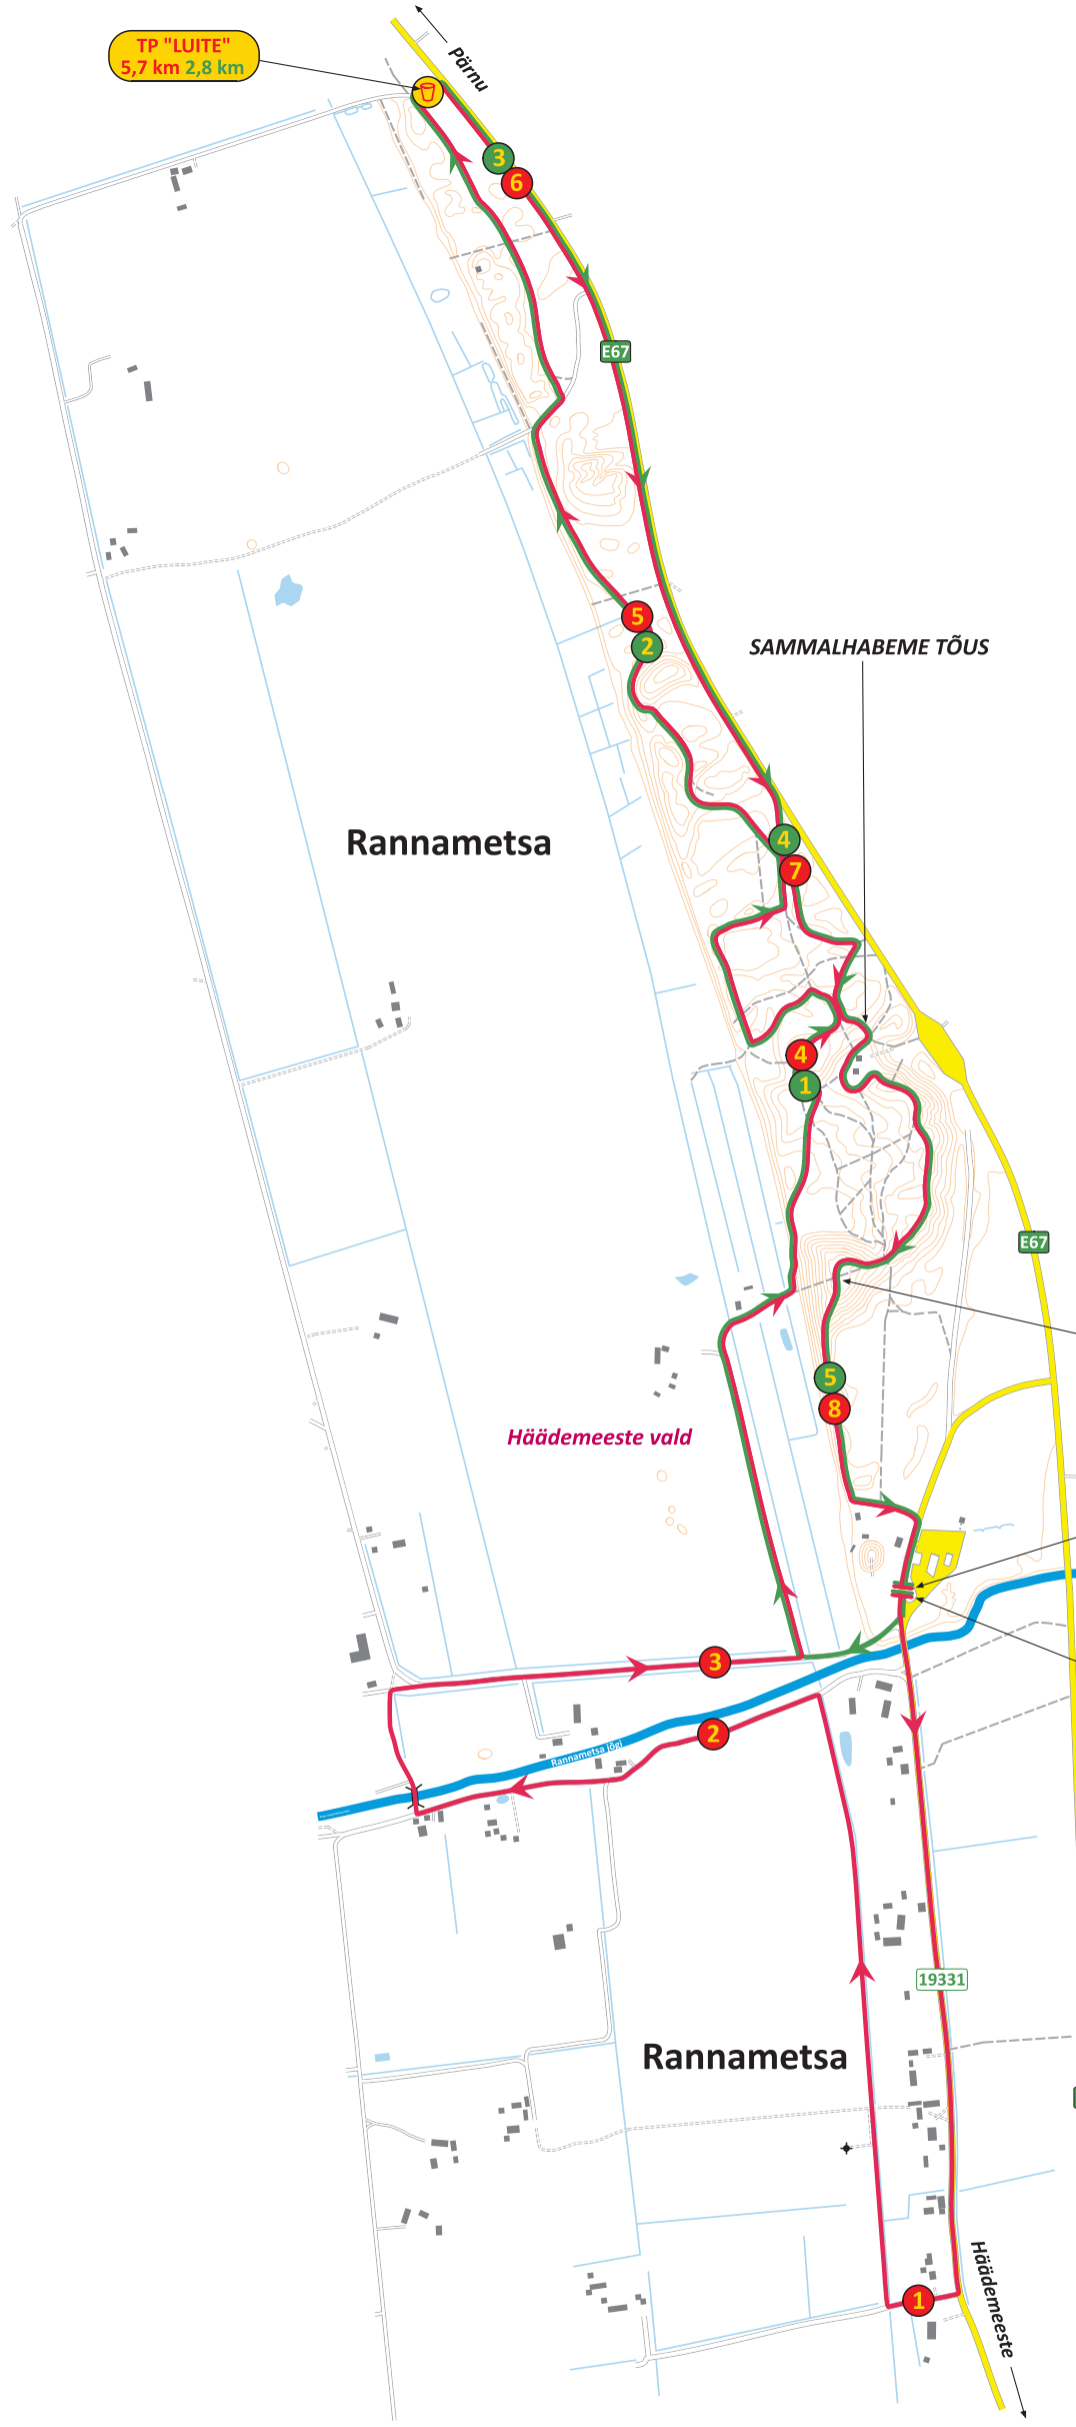

TP "LUIITE"
5,7 km 2,8 km

Luitejooks

DISTANTSID
8,3 km - LUITEJOOKS JA LUIITEREK
5,4 km - KOERTE LUITEKROSS

- LEGEND**
- LUITEJOOKS JA LUIITEREK
 - KOERTE LUITEKROSS
 - START STARDI ASUKOHT
 - FINIŠ FINIŠI ASUKOHT
 - 5 JOOKSU JA RETKE KM TÄHIS
 - 5 KOERTEKROSSI KM TÄHIS
 - 7 TP - TEENINDUSPUNKT
 - JOOKSU JA RETKE LIIKUMISE SUUND
 - KOERTEKROSSI LIIKUMISE SUUND